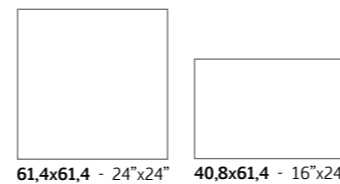

AQUITAINÉ/

Naturale