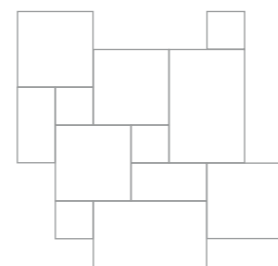

61,4x61,4 - 24"x24" 40,8x61,4 - 16"x24"

Modulo

Esterno R11